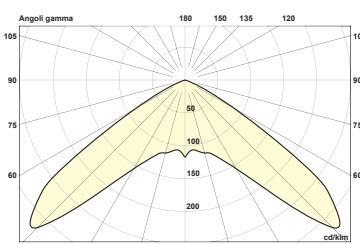

AETERNUM 150W SE

AETERNUM 150W MC

Modello Model	Potenza Power	Lampada Lamp	Attacco Socket	Classe Class	Grado IP IP degree	Peso Weight	Superficie Surface
AETERNUM	70 W	M/S	E27	II	IP23 / IP54	9,9 Kg.	0,150 m <sup>2</sup>
AETERNUM	100 W	M	E27	II	IP23 / IP54	10,1 Kg.	0,150 m <sup>2</sup>
AETERNUM	150 W	M	E27	II	IP23 / IP54	10,3 Kg.	0,150 m <sup>2</sup>
AETERNUM	100 W	M/S	E40	II	IP23 / IP54	10,1 Kg.	0,150 m <sup>2</sup>
AETERNUM	150 W	M/S	E40	II	IP23 / IP54	10,3 Kg.	0,150 m <sup>2</sup>