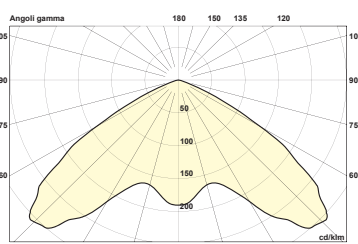

AETERNUM 150W SE

AETERNUM 150W MC

Modello Model	Potenza Power	Lampada Lamp	Attacco Socket	Classe Class	Grado IP IP degree	Peso Weight	Superficie Surface
AETERNUM	70 W	M/S	E27	II	IP23 / IP54	9,9 Kg.	0,150 m <sup>2</sup>
AETERNUM	100 W	M	E27	II	IP23 / IP54	10,1 Kg.	0,150 m <sup>2</sup>
AETERNUM	150 W	M	E27	II	IP23 / IP54	10,3 Kg.	0,150 m <sup>2</sup>
AETERNUM	100 W	M/S	E40	II	IP23 / IP54	10,1 Kg.	0,150 m <sup>2</sup>
AETERNUM	150 W	M/S	E40	II	IP23 / IP54	10,3 Kg.	0,150 m <sup>2</sup>