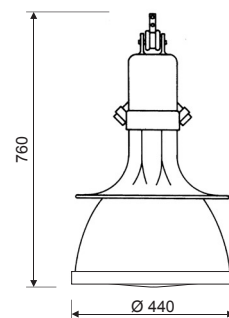

**AETERNUM**

AETERNUM è sinonimo di modernità in forme di stile classico. I modelli della serie AETERNUM sono concepiti per illuminare centri storici e per armonizzarne l'impatto con l'ambiente circostante. Gli apparecchi sono composti da corpo in fusione di alluminio contenente gli accessori elettrici, gonnella e schermo di chiusura in policarbonato (a richiesta eseguibile in materiale acrilico) e da un riflettore interno in alluminio, garantendo un grado di protezione IP 54 per il vano ottico ed IP 23 per il vano accessori. La serie AETERNUM è inoltre progettata per rispettare i più severi requisiti previsti dalle normative vigenti in termini di inquinamento luminoso e realizzata in classe II di isolamento, per consentire l'installazione anche ove non sia conveniente o possibile disporre di un contatto di terra affidabile. Gli apparecchi consentono installazioni a sospensione ed anche su palo o a mensola, garantendo una elevata flessibilità d'impiego. Sono disponibili esecuzioni per sorgenti luminose a ioduri metallici e a vapori di sodio per potenze fino a 150W con portalampana E27 o E40.

AETERNUM 150W SE

AETERNUM 150W MC

Modello Model	Potenza Power	Lampada Lamp	Attacco Socket	Classe Class	Grado IP IP degree	Peso Weight	Superficie Surface
AETERNUM	70 W	M/S	E27	II	IP23 / IP54	9,9 Kg.	0,150 m <sup>2</sup>
AETERNUM	100 W	M	E27	II	IP23 / IP54	10,1 Kg.	0,150 m <sup>2</sup>
AETERNUM	150 W	M	E27	II	IP23 / IP54	10,3 Kg.	0,150 m <sup>2</sup>
AETERNUM	100 W	M/S	E40	II	IP23 / IP54	10,1 Kg.	0,150 m <sup>2</sup>
AETERNUM	150 W	M/S	E40	II	IP23 / IP54	10,3 Kg.	0,150 m <sup>2</sup>